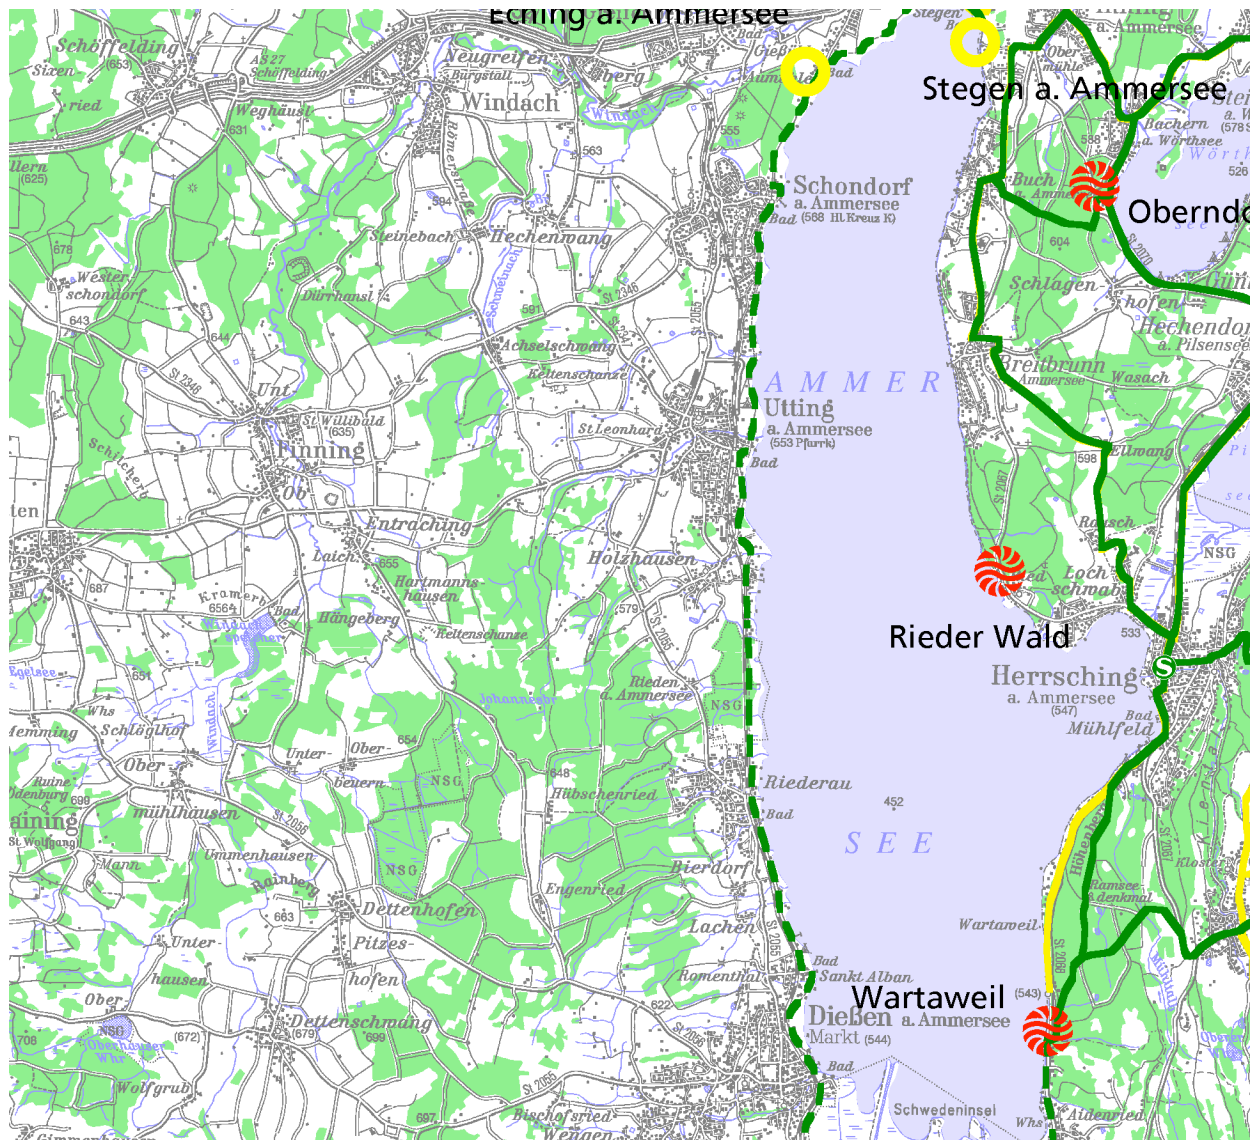

Radwanderkarte - Ausschnitt 16

Verein zur Sicherstellung überörtlicher Erholungsgebiete in den Landkreisen um München e.V.
www.erholungsflaechenverein.de

Kartengrundlage: Rasterdaten Topographischer Karten 1:100.000 des Bayer. Landesvermessungsamts
www.geodaten.bayern.de