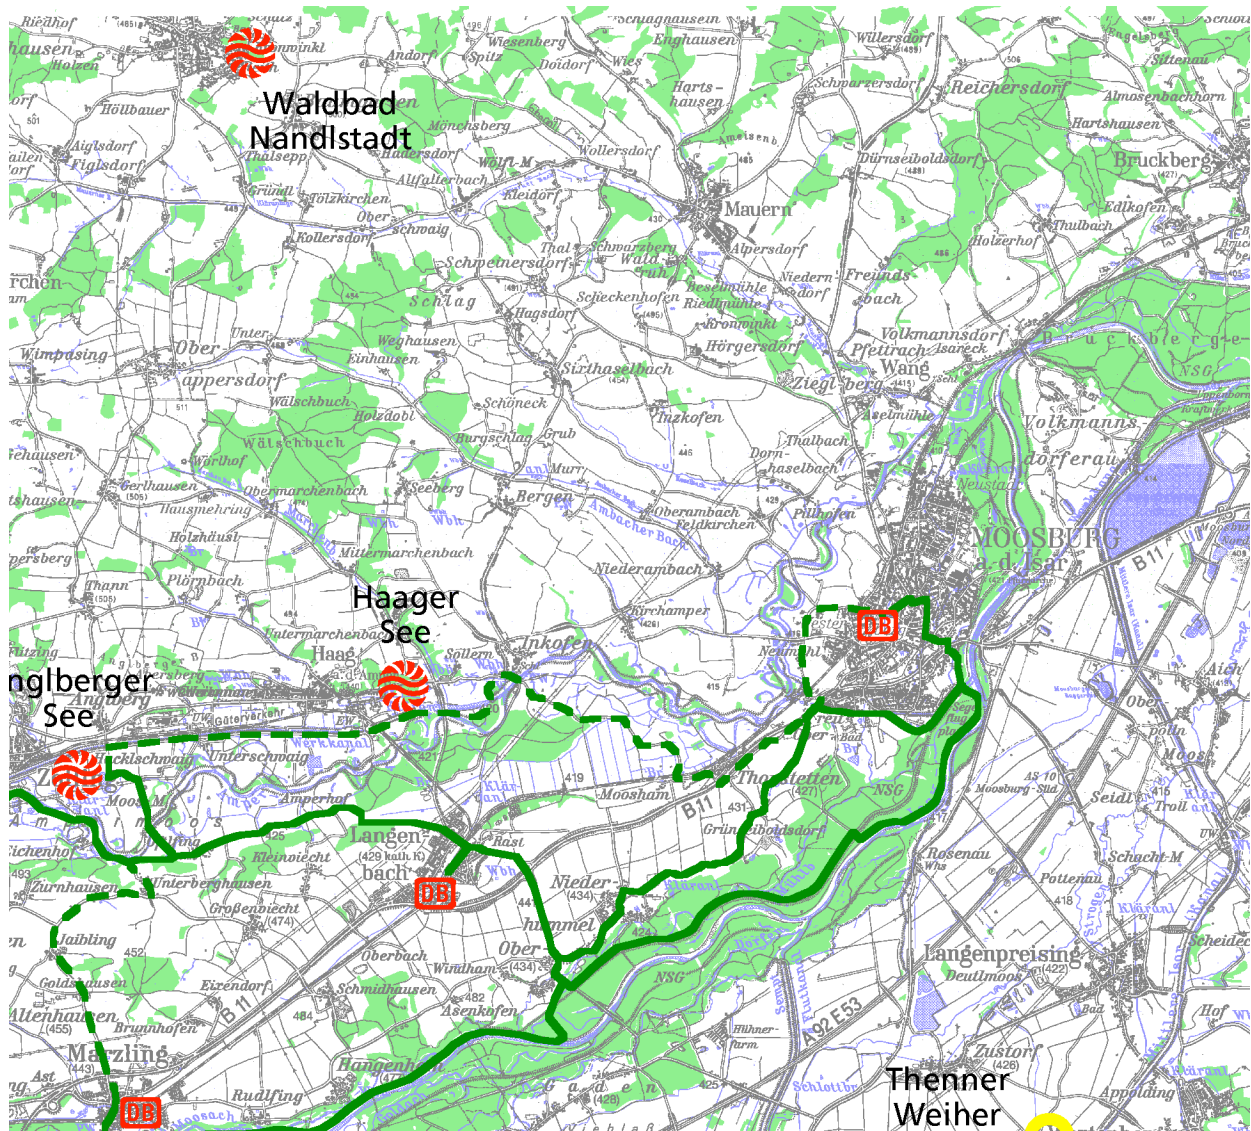

Radwanderkarte - Ausschnitt E

Verein zur Sicherstellung überörtlicher Erholungsgebiete in den Landkreisen um München e.V.
www.erholungsflaechenverein.de

Kartengrundlage: Rasterdaten Topographischer Karten 1:100.000 des Bayer. Landesvermessungsamts
www.geodaten.bayern.de