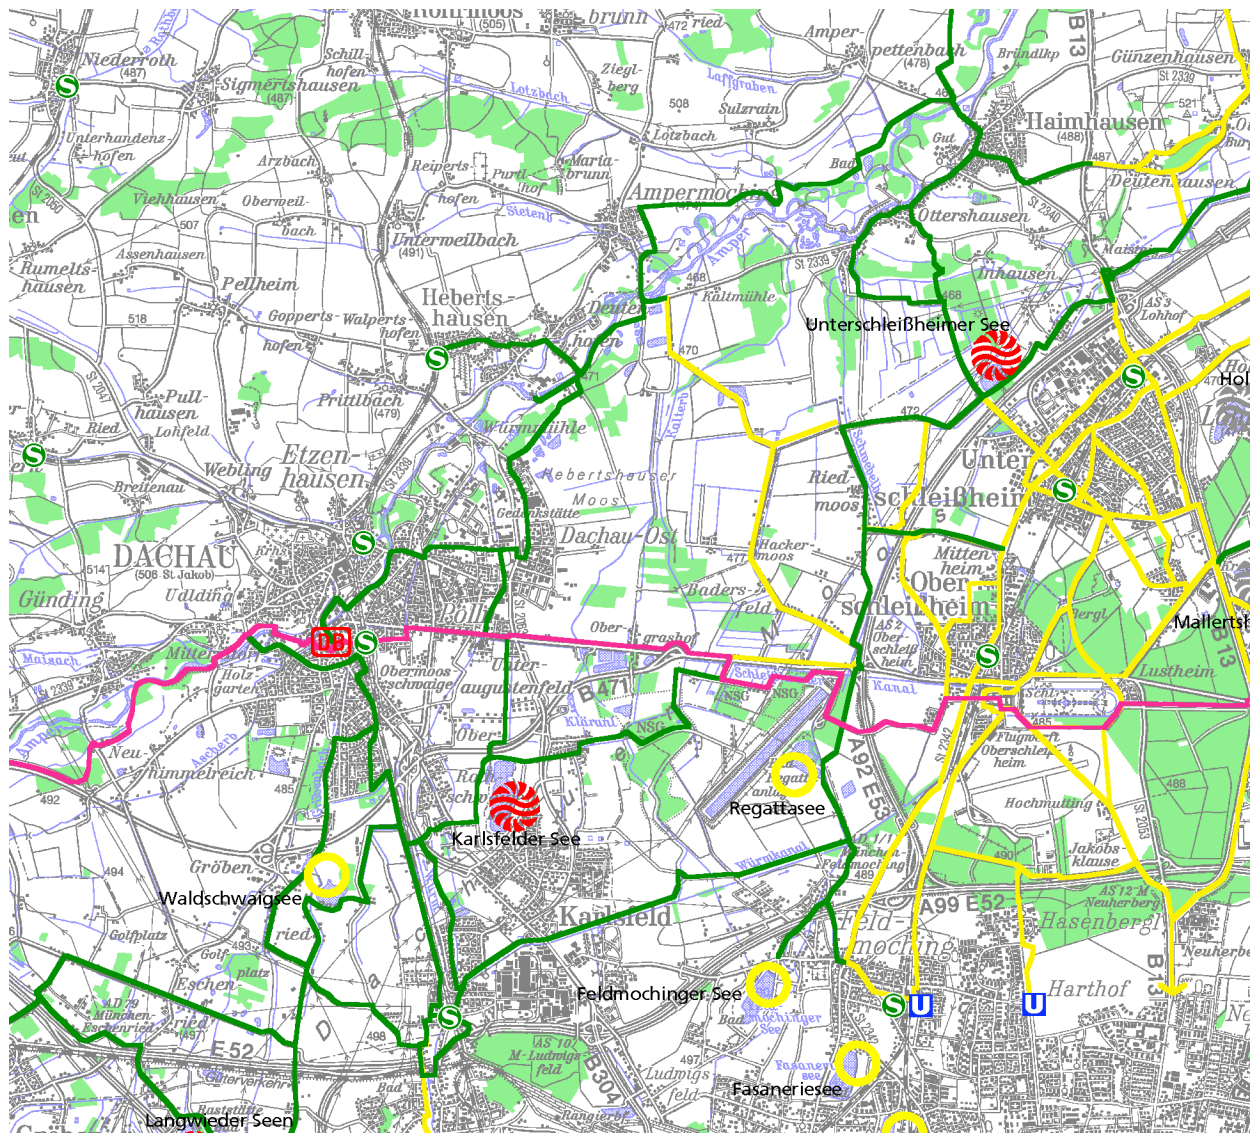

## Radwanderkarte - Ausschnitt 8

Verein zur Sicherstellung überörtlicher Erholungsgebiete in den Landkreisen um München e.V.  
[www.erholungsflaechenverein.de](http://www.erholungsflaechenverein.de)

Kartengrundlage: Rasterdaten Topographischer Karten 1:100.000 des Bayer. Landesvermessungsamts  
[www.geodaten.bayern.de](http://www.geodaten.bayern.de)